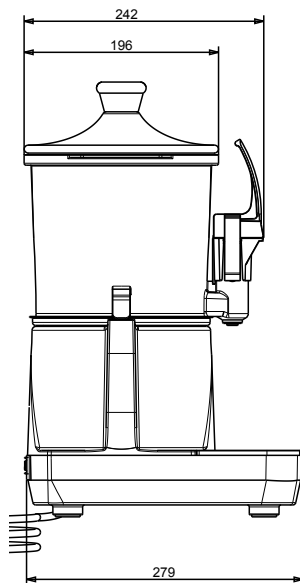

Bočna/o

Sustavi za doziranje pića
Spremnik za toplu čokoladu, 3 L, crni

Tvrтка zadržava pravo promjene bez prethodne najave.
Sve informacije bile su točne u vrijeme tiskanja.