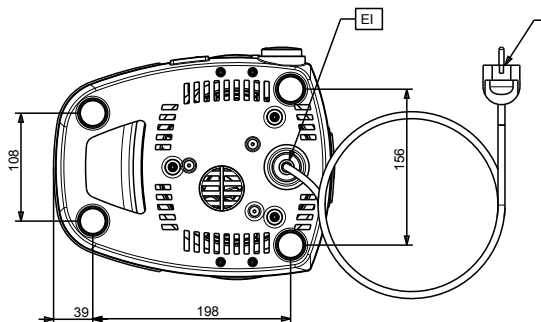

Gornja/e

Sustavi za doziranje pića
Spremnik za toplu čokoladu, 3 L, crni

Tvrтка zadržava pravo promjene bez prethodne najave.
Sve informacije bile su točne u vrijeme tiskanja.